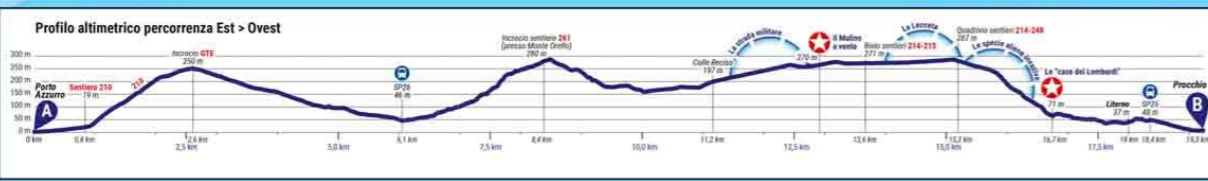

4LAND

Dati tecnici
Lunghezza: 19,3 km
Dislivello in salita: 697 m
Dislivello in discesa: 663 m
Tempo medio: 6 h
Quota partenza punto A: 2 m s.l.m.
Quota arrivo punto B: 8 m s.l.m.
Distanza in salita: 10 km
Distanza in discesa: 9,3 km
Altitudine massima: 287 m s.l.m. (nei pressi di Monte Orello)