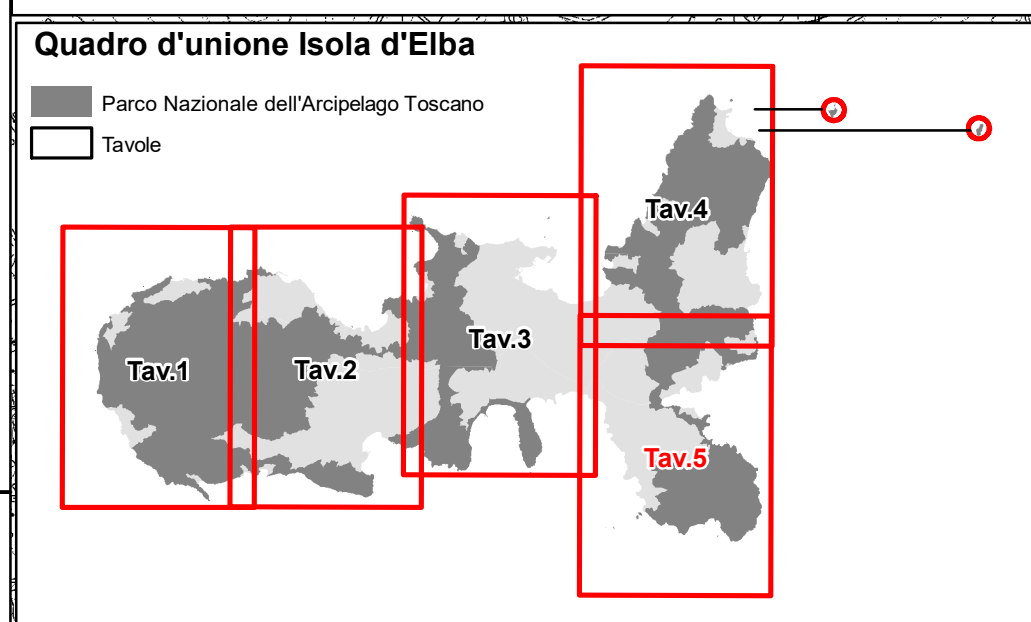

Piano del Parco

Zonazione a terra
Isola d'Elba - Tav. 5
scala 1:10.000

Maggio 2023

1. **Zone a diverso grado di protezione a terra**
2. Zona A di riserva integrale
   - Zona B di riserva generale orientata
   - Zona C di protezione
   - Zona D di promozione economica e sociale
   - Zona D1 di promozione economica e sociale