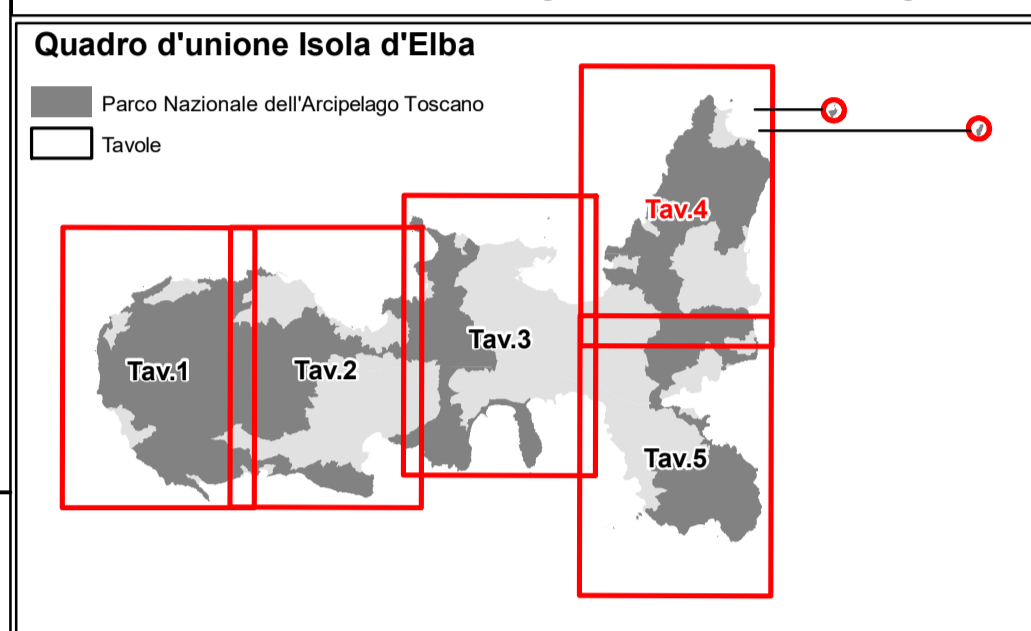

Piano del Parco

Zonazione a terra Isola d'Elba - Tav. 4 scala 1:10.000

Zone a diverso grado di protezione a terra

- Zona A di riserva integrale
- Zona B di riserva generale orientata
- Zona C di protezione
- Zona D di promozione economica e sociale
- Zona D1 di promozione economica e sociale