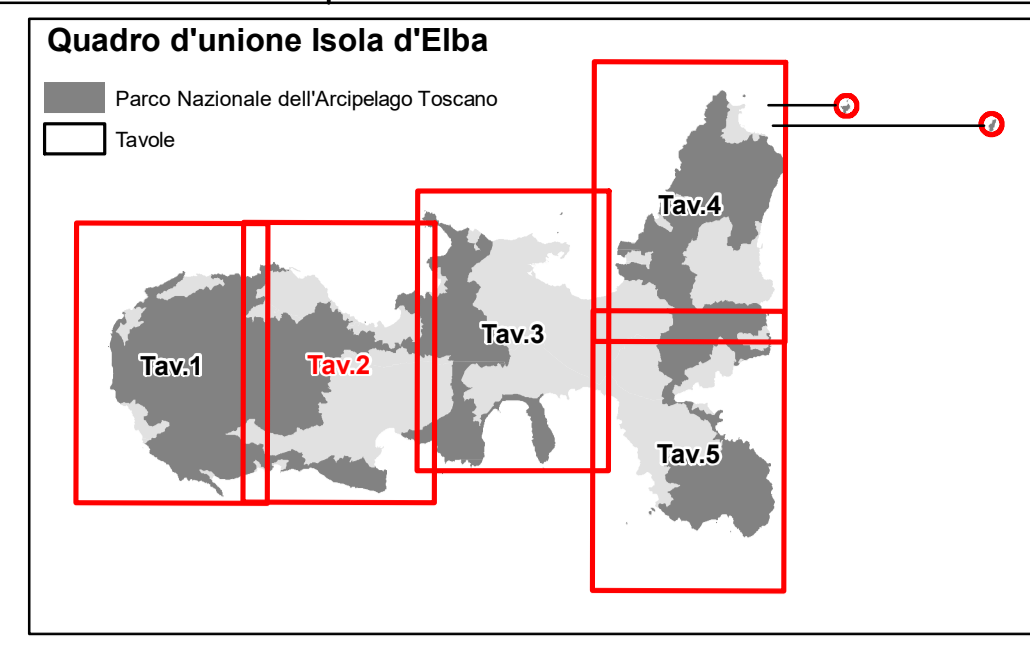

Piano del Parco

Zonazione a terra Isola d'Elba - Tav. 2 scala 1:10.000

Base cartografica: Carta Tecnica Regionale scala 1:10.000

Zone a diverso grado di protezione a terra

- Zona A di riserva integrale
- Zona B di riserva generale orientata
- Zona C di protezione
- Zona D di promozione economica e sociale
- Zona D1 di promozione economica e sociale