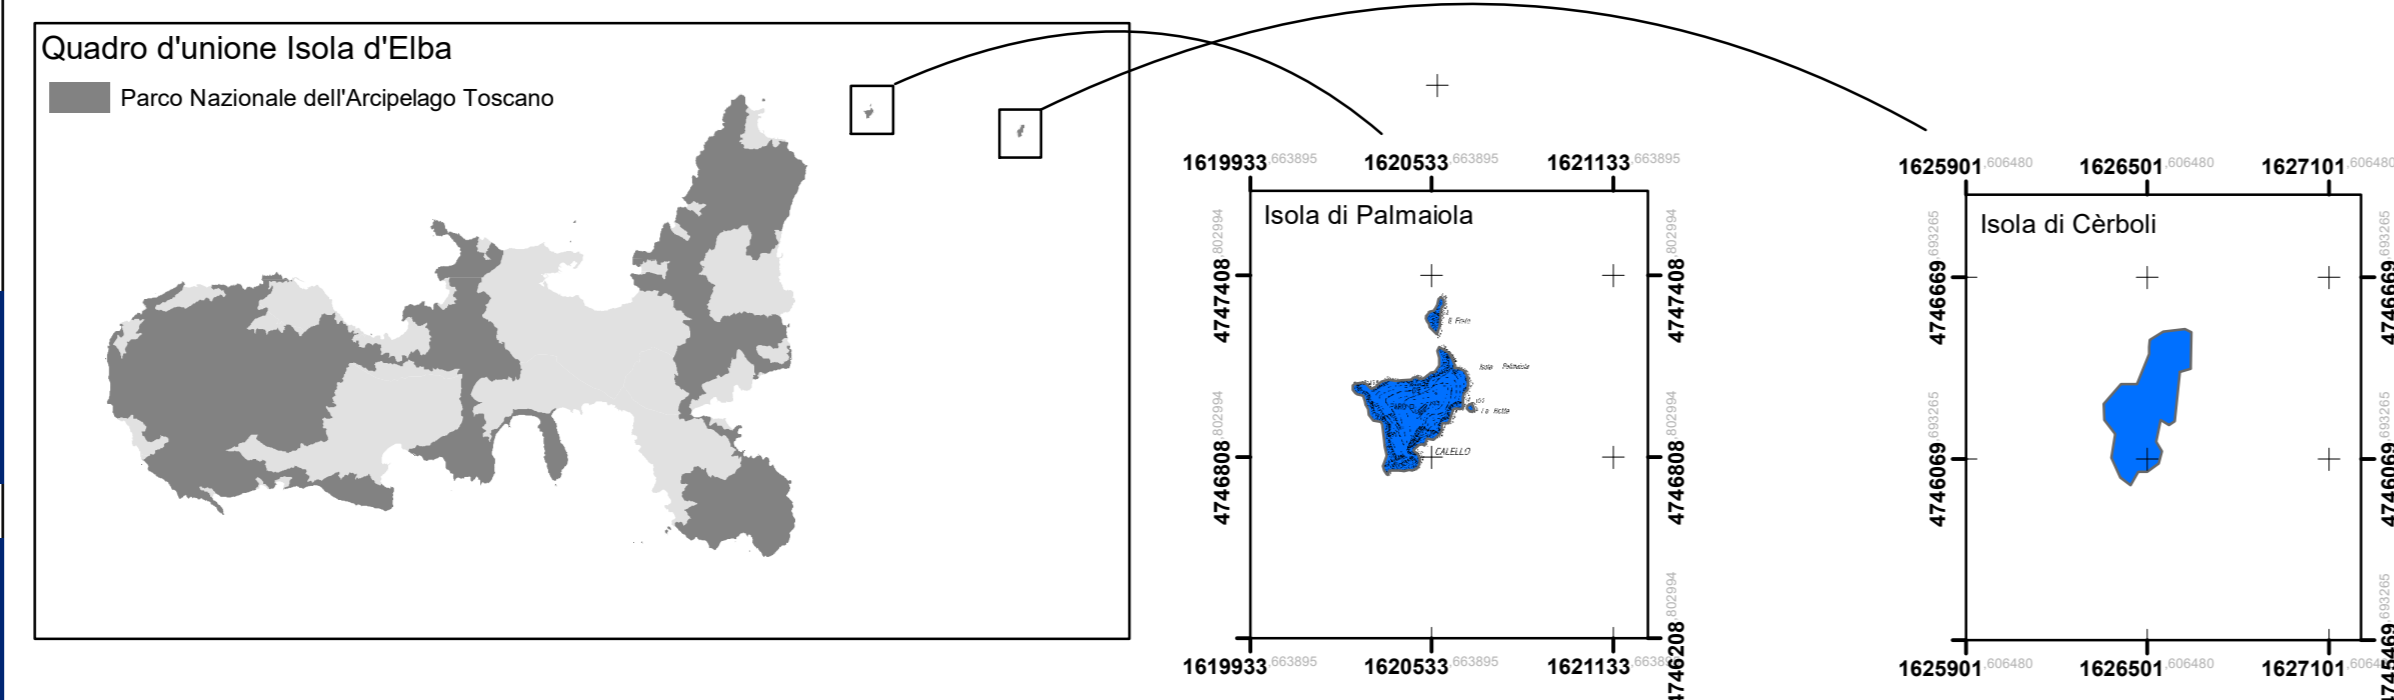

Piano del Parco

Zonazione a terra
Isola d'Elba
scala 1:25.000

Base cartografica: Carta Tecnica Regionale scala 1:10.000

Zone a diverso grado di protezione a terra

- Zona A di riserva integrale
- Zona B di riserva generale orientata
- Zona C di protezione
- Zona D di promozione economica e sociale
- Zona D1 di promozione economica e sociale