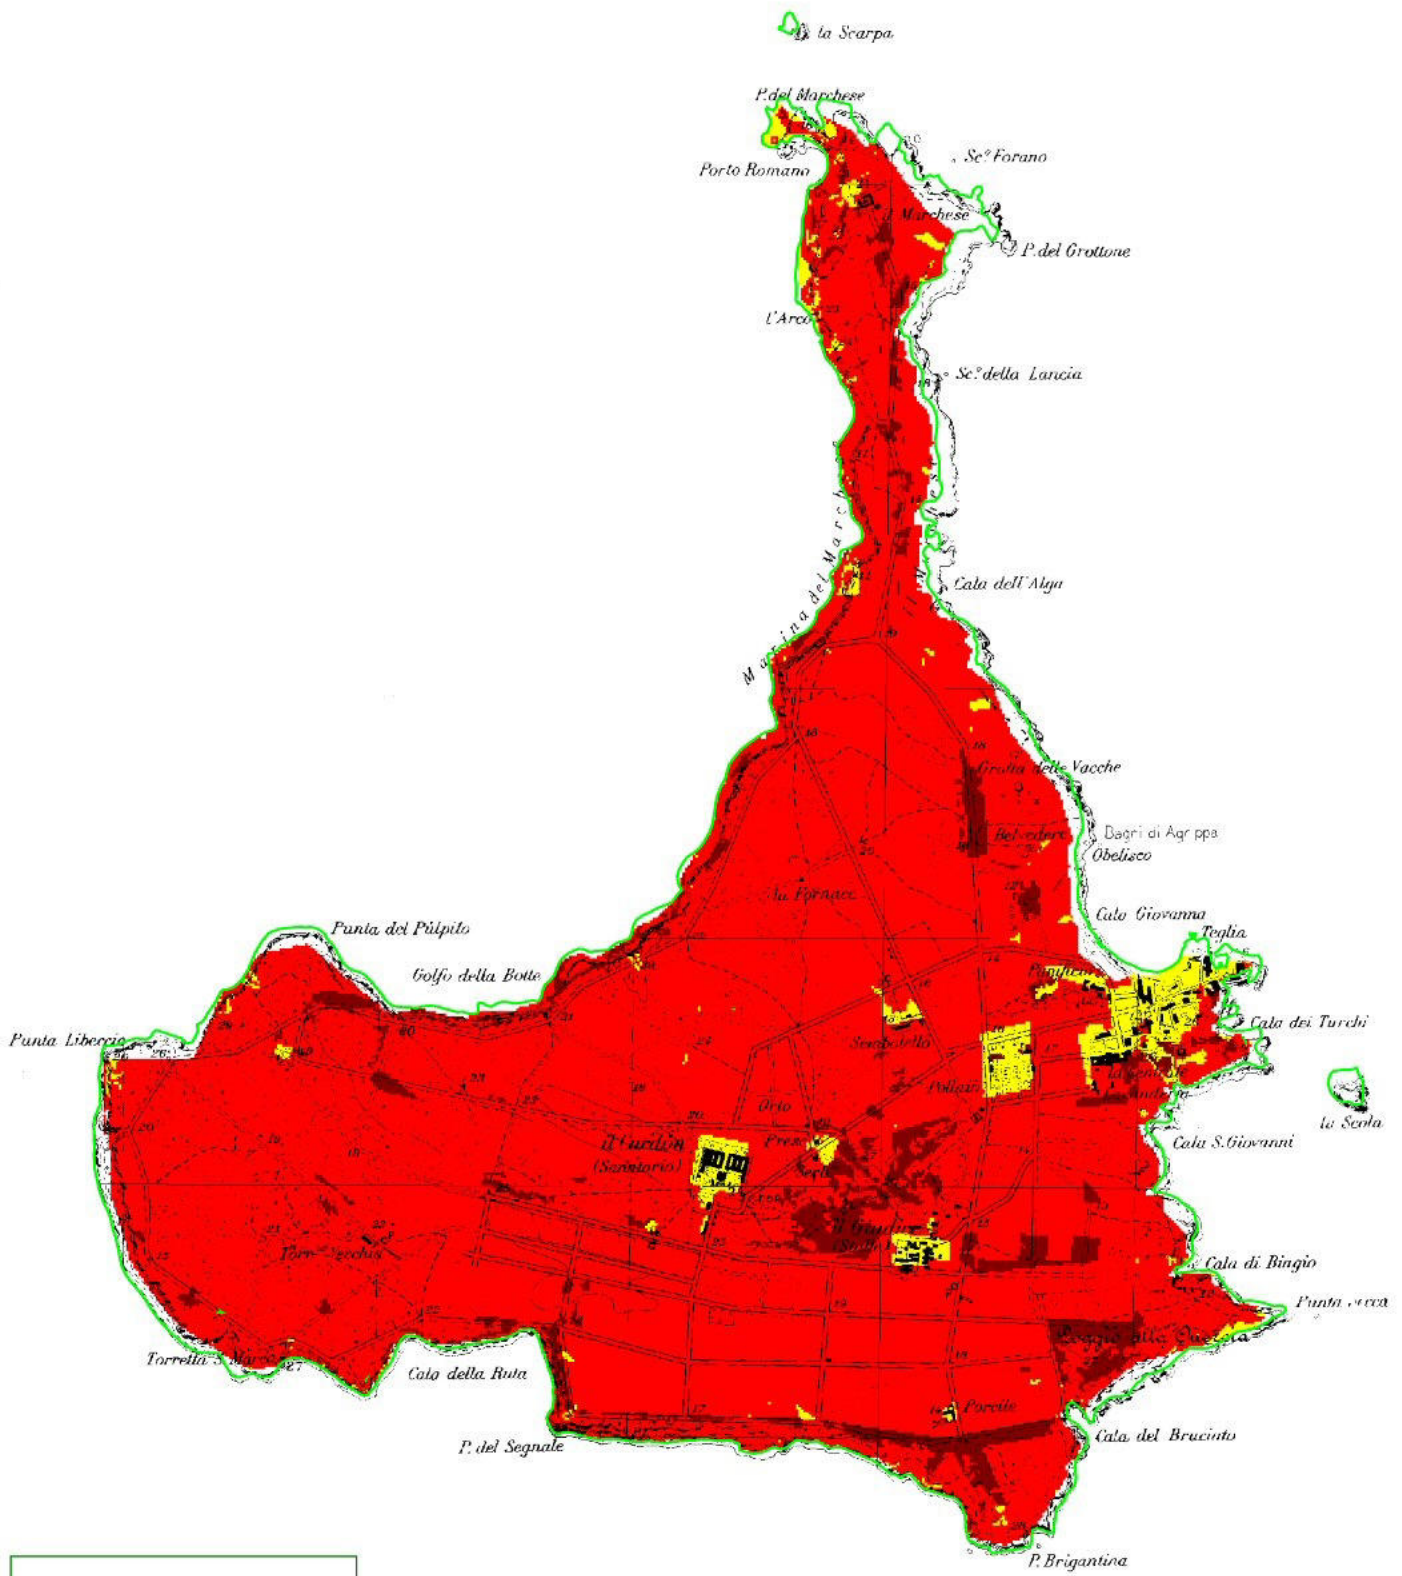

Parco nazionale dell'Arcipelago Toscano

CARTA DEL RISCHIO D'INCENDIO
(suddivisione in 3 classi di rischio)
Isola di Pianosa
scala 1 : 15.000

legenda

classi di rischio

- rischio basso
- rischio medio
- rischio alto

limite parco nazionale