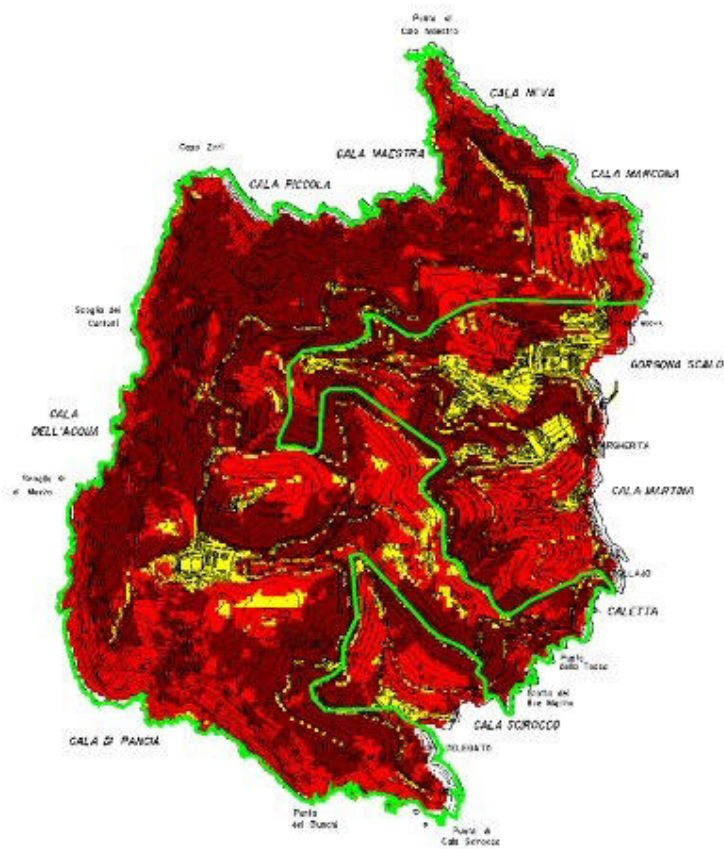

Parco nazionale dell'Arcipelago Toscano

CARTA DEL RISCHIO D'INCENDIO  
(suddivisione in 3 classi di rischio)  
Isola di Gorgona  
scala 1 : 15.000

legenda

classi di rischio

-  rischio basso
-  rischio medio
-  rischio alto

 limite parco nazionale