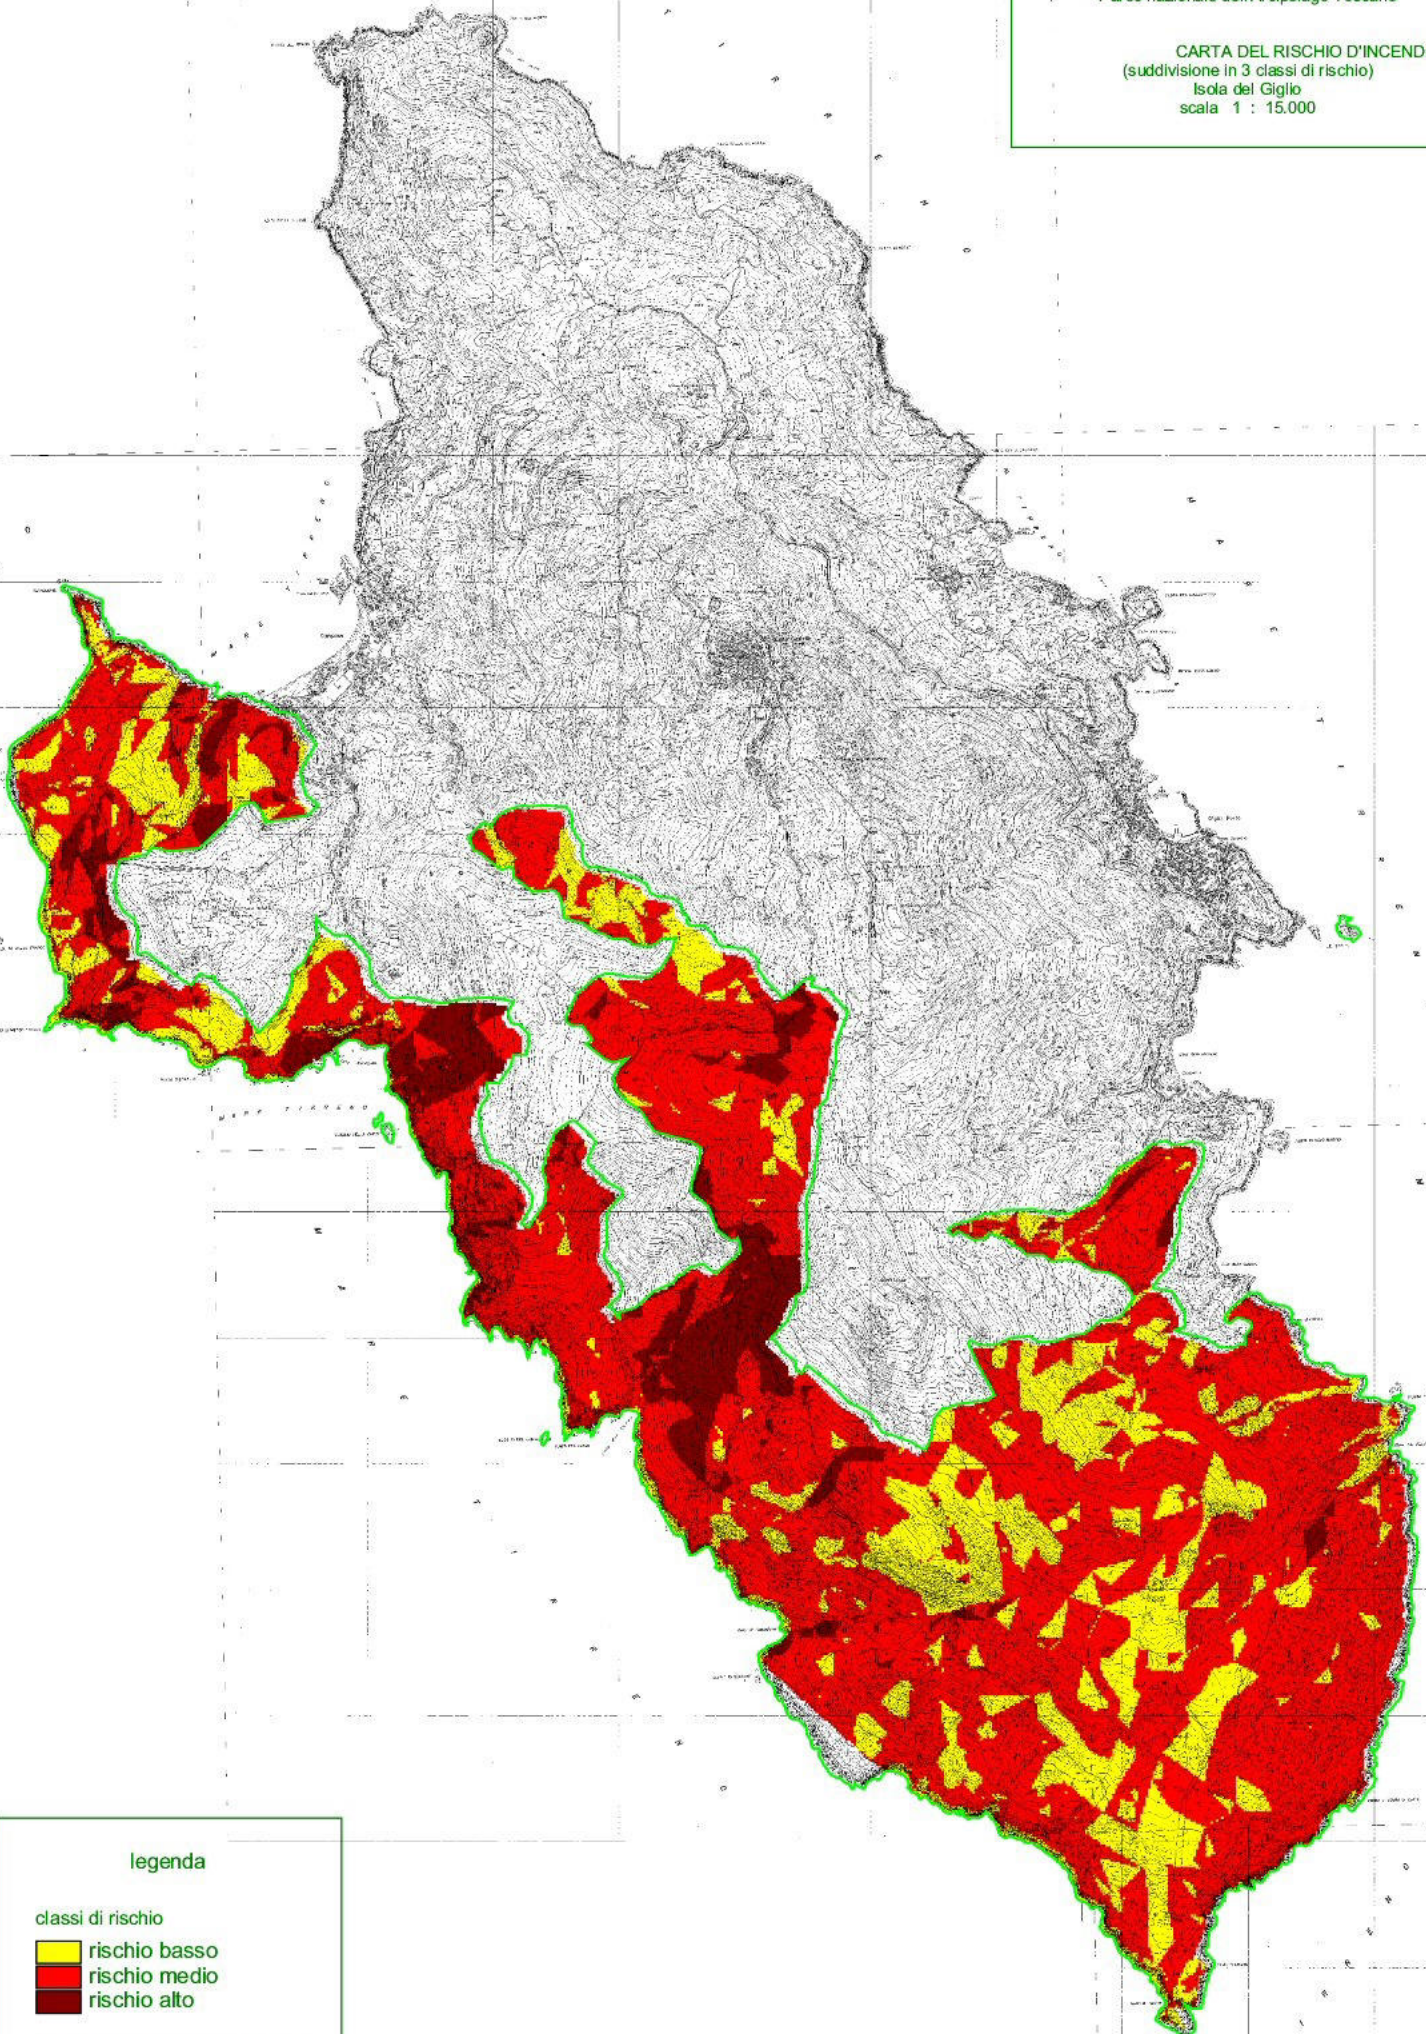

Parco nazionale dell'Arcipelago Toscano

CARTA DEL RISCHIO D'INCENDIO
(suddivisione in 3 classi di rischio)
Isola del Giglio
scala 1 : 15.000

legenda

classi di rischio

- rischio basso
- rischio medio
- rischio alto

limite parco nazionale