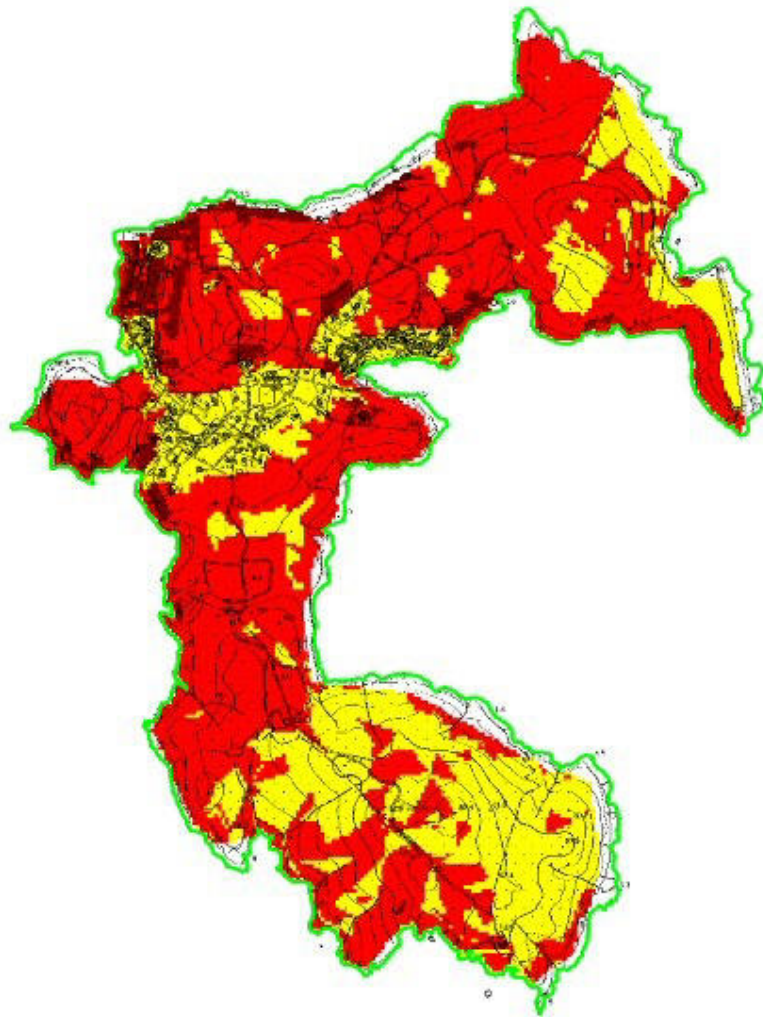

Parco nazionale dell'Arcipelago Toscano

CARTA DEL RISCHIO D'INCENDIO
(suddivisione in 3 classi di rischio)
Isola di Giannutri
scala 1 : 15.000

legenda

classi di rischio

-  rischio basso
-  rischio medio
-  rischio alto

 limite parco nazionale