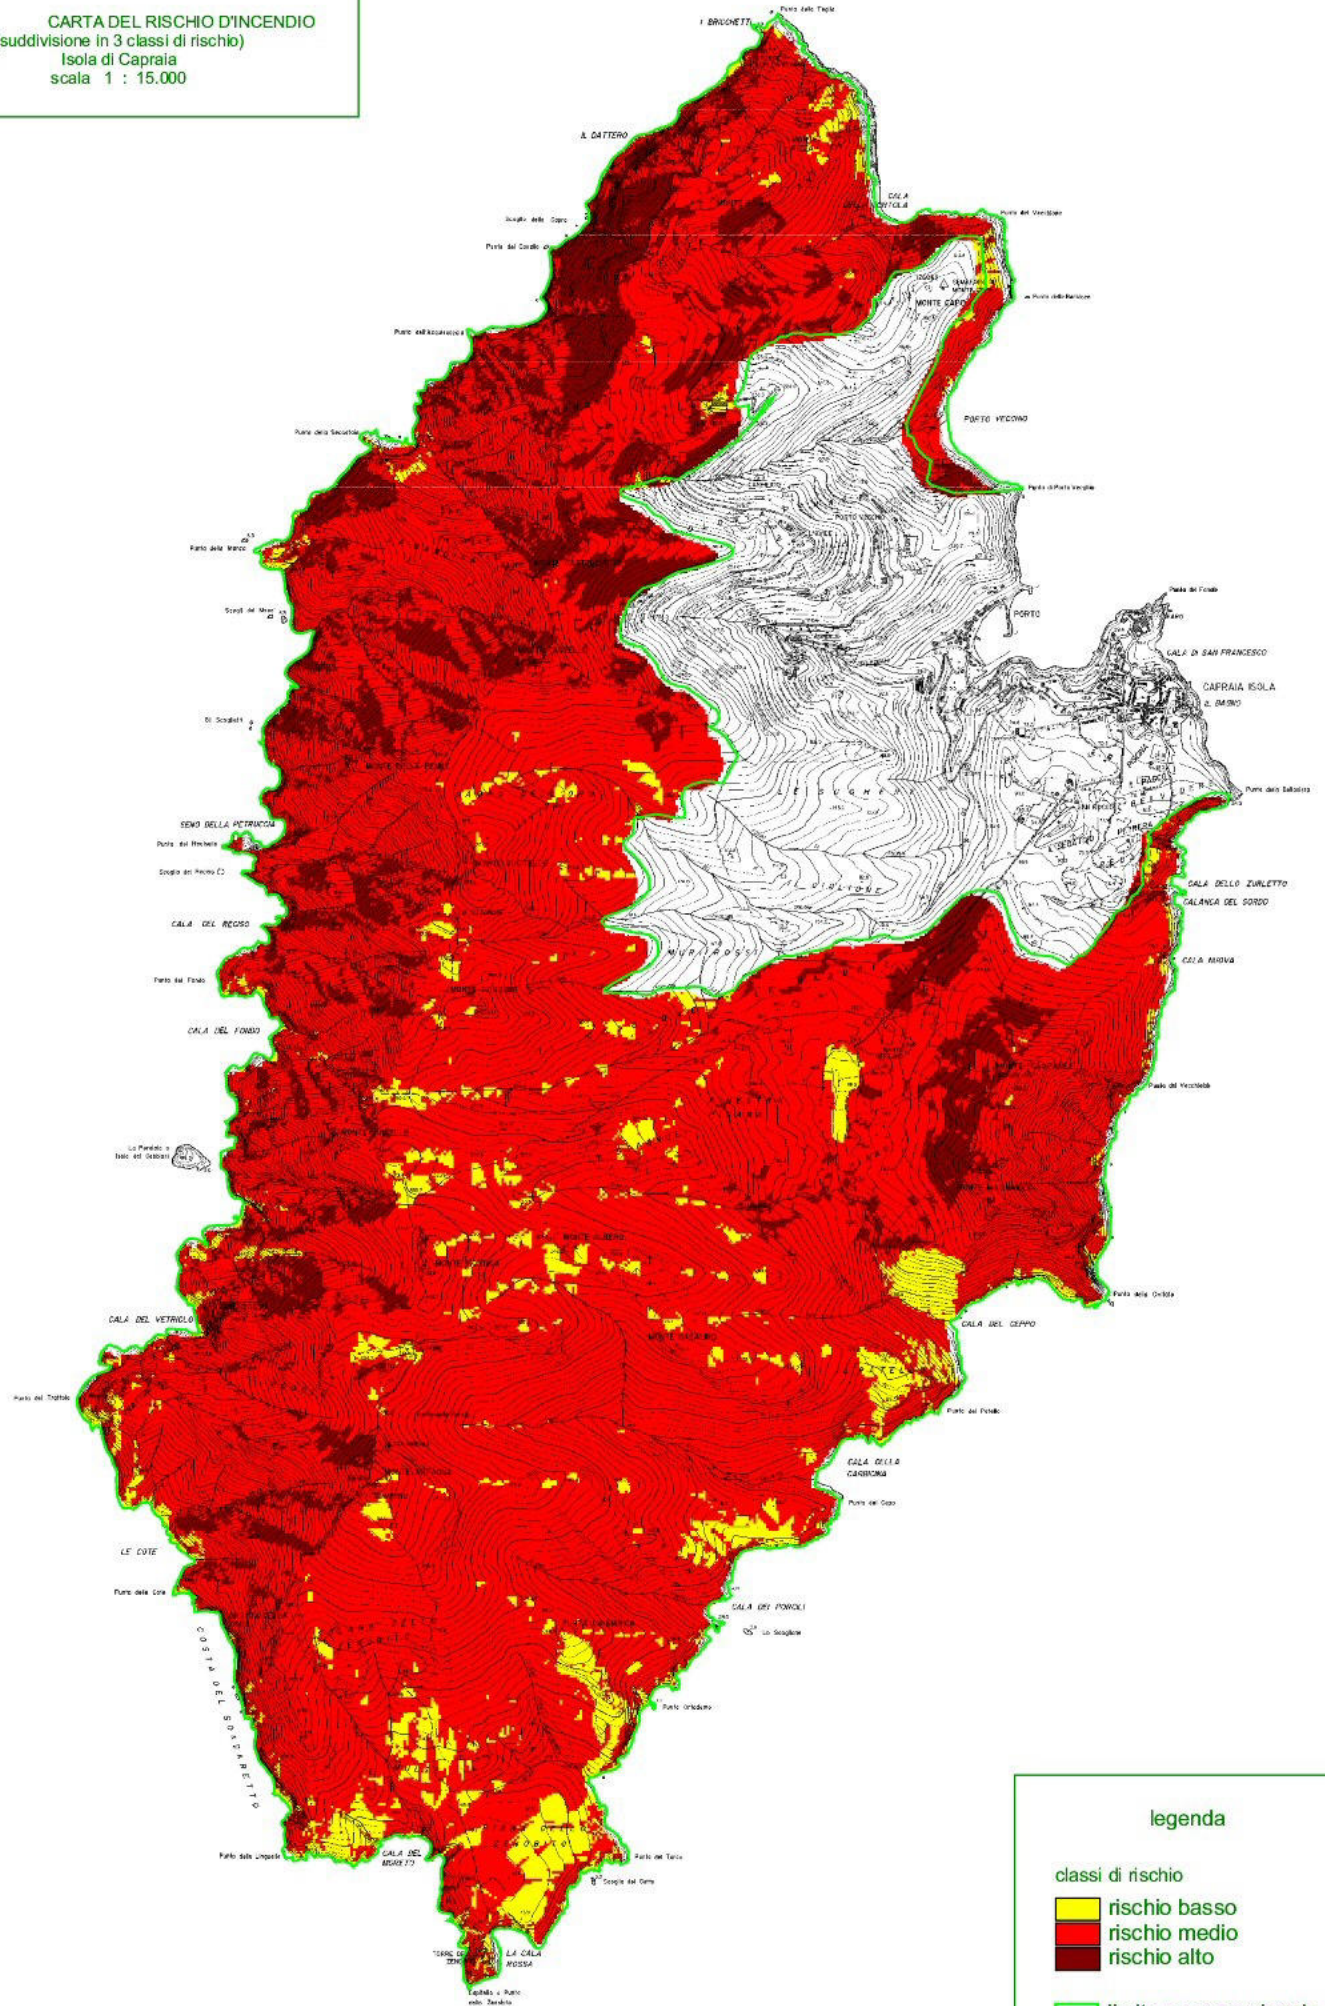

Parco nazionale dell'Arcipelago Toscano

CARTA DEL RISCHIO D'INCENDIO  
(suddivisione in 3 classi di rischio)  
Isola di Capraia  
scala 1 : 15.000

legenda

classi di rischio

- rischio basso
- rischio medio
- rischio alto

limite parco nazionale